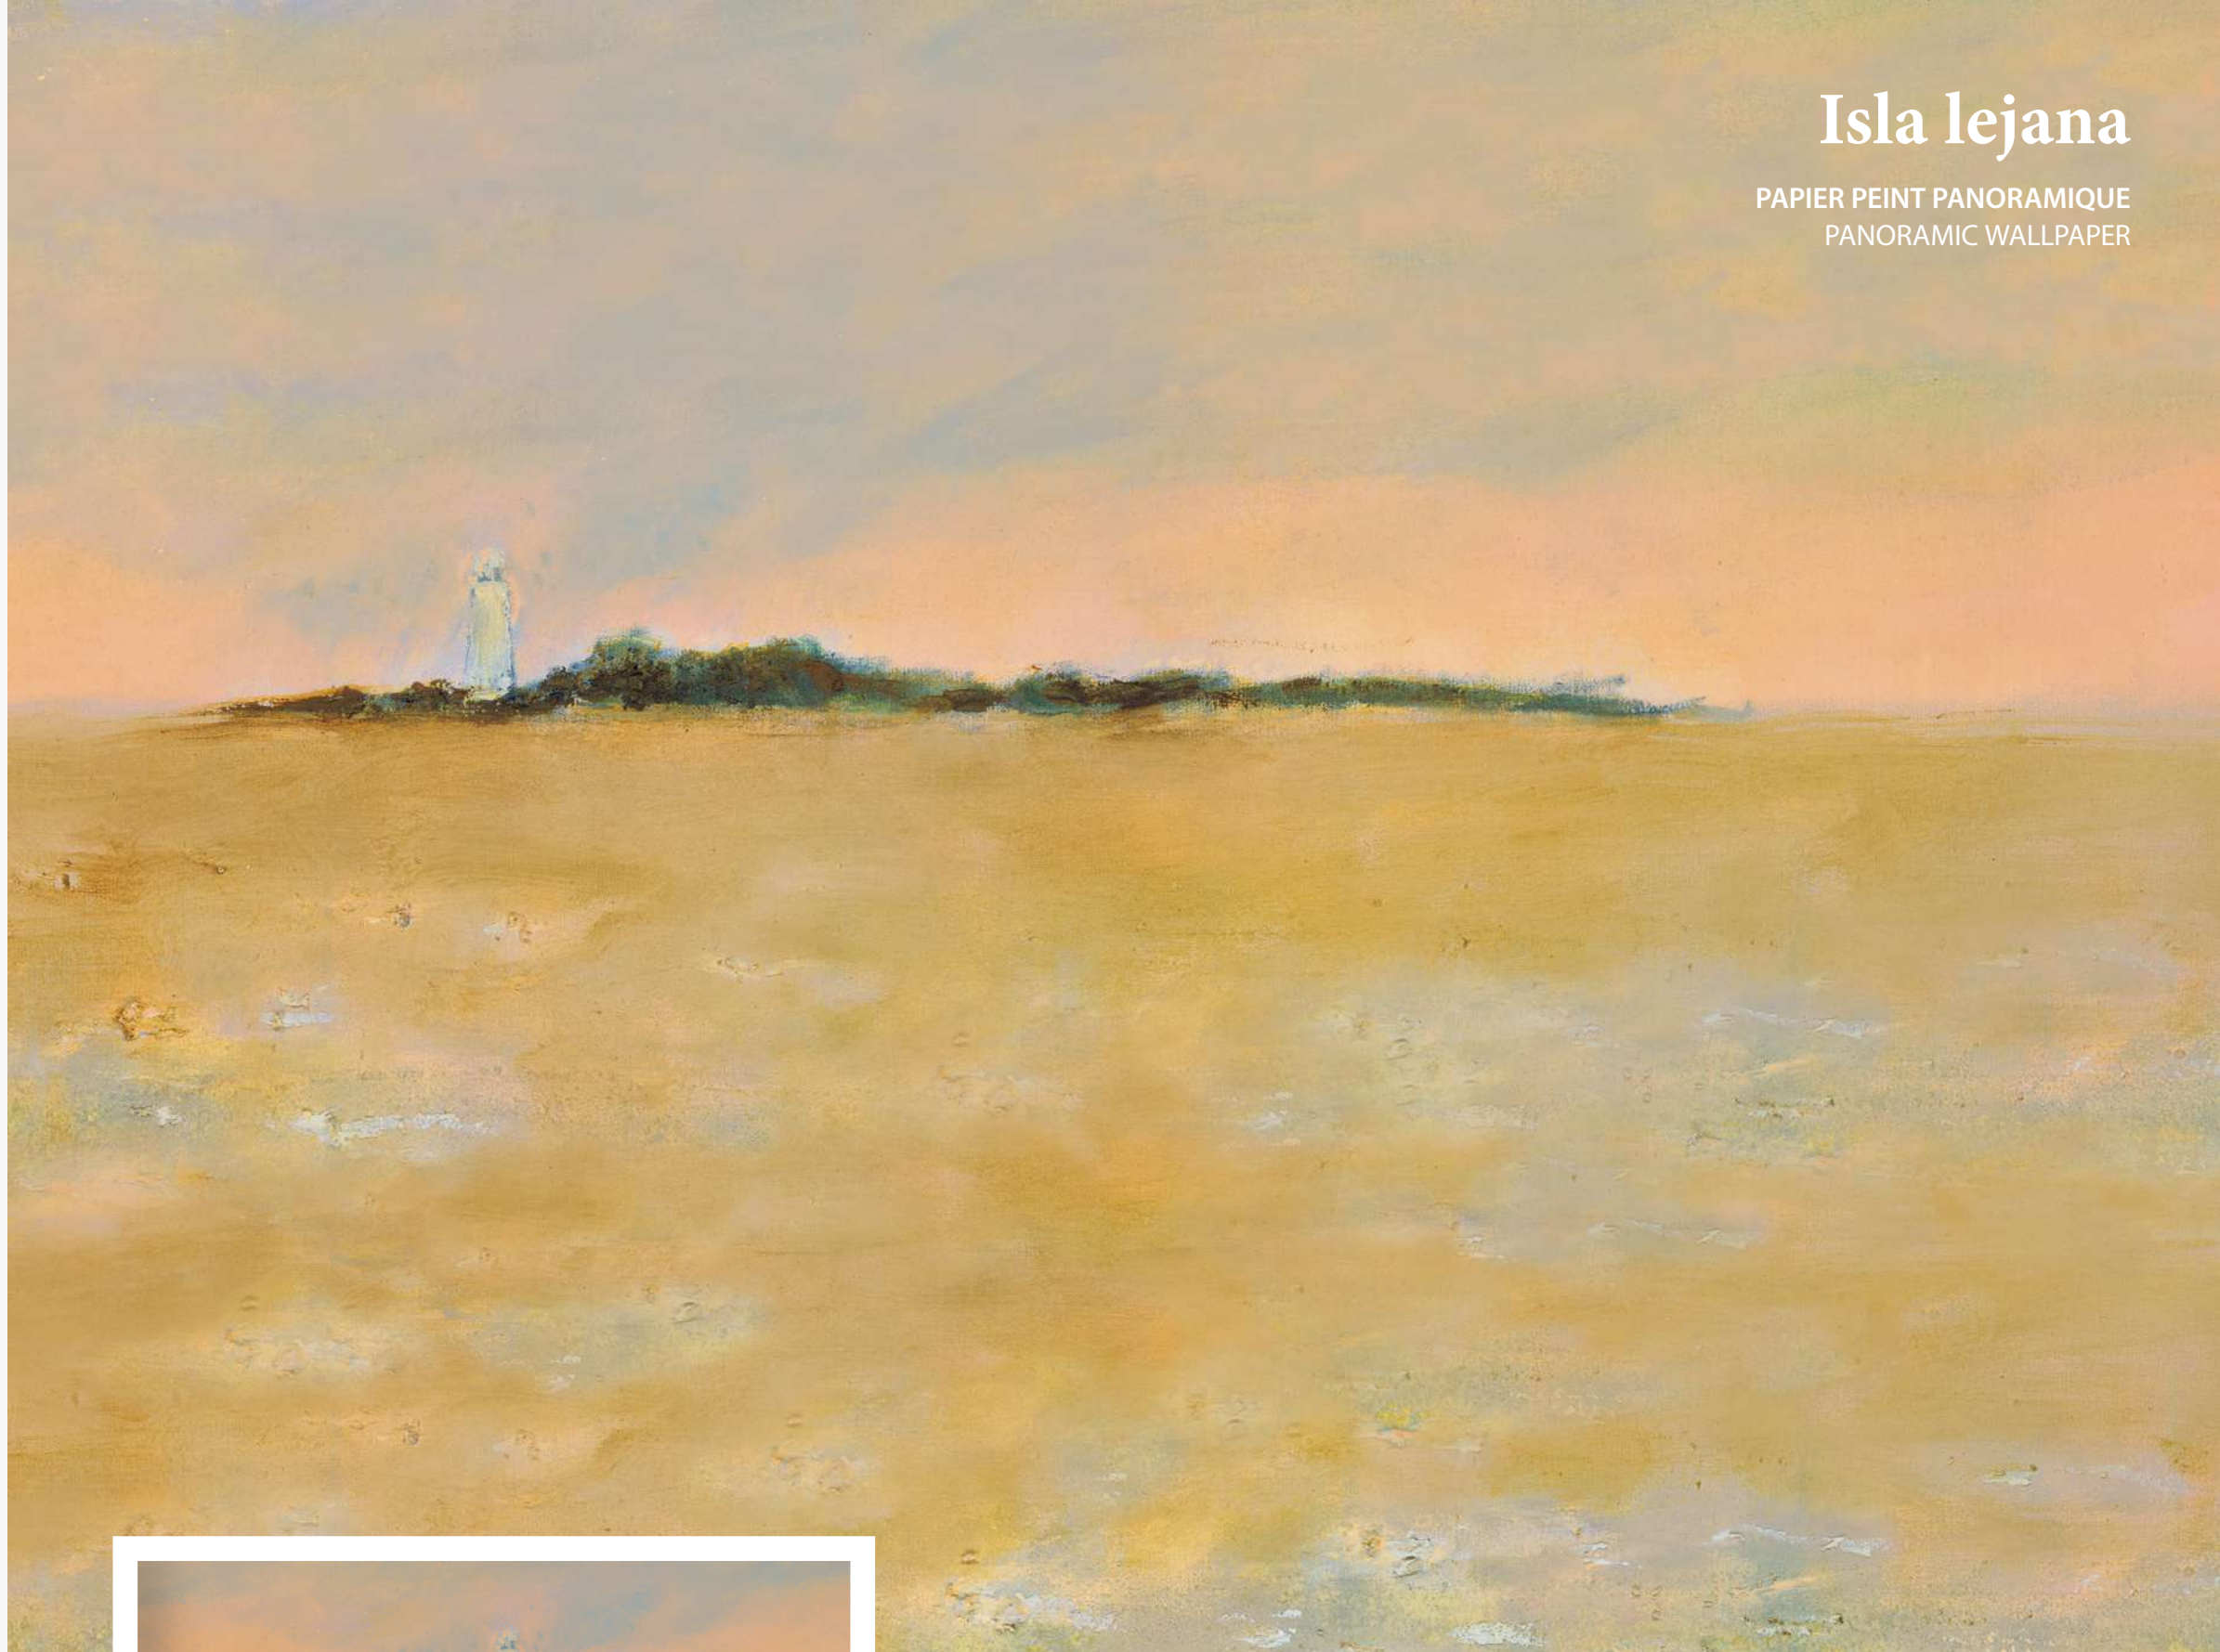

-

Scale shown above: H 2,7 x 3,6 m
Horizon line 0,9 m

-

The pattern can be adapted
to your measurements.

Isla lejana

PAPIER PEINT PANORAMIQUE
PANORAMIC WALLPAPER

Cette image est une simulation - This picture is a virtual composition.