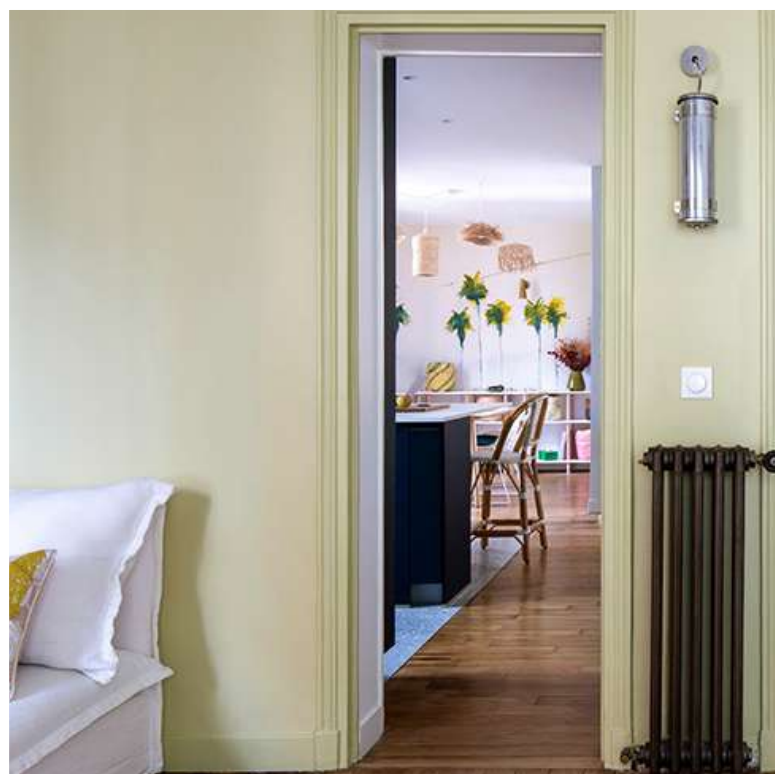

Tiges

PAPIER PEINT PANORAMIQUE
PANORAMIC WALLPAPER

Impression numérique de haute qualité,
d'après un tableau de Haby Bonomo.

-

Impression au m² - Minimum 3,2 m²
Fabriqué à la commande.

-

Échelle de l'image ci-dessus : H 2,7 x 3,6 m

-

Le motif peut-être adapté
à vos mesures.

High quality digital print, based
on a painting by Haby Bonomo.

-

Printed per m² - Minimum 3,2 m²
Made to measure.

-

Scale shown above: H 2,7 x 3,6 m

-

The pattern can be adapted
to your measurements.