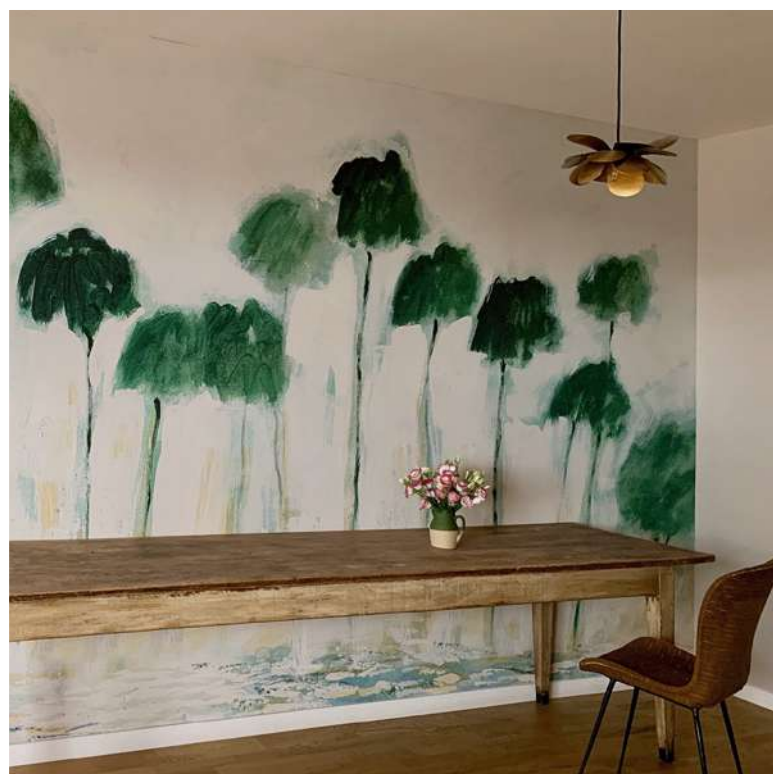

PAPIER PEINT PANORAMIQUE
PANORAMIC WALLPAPER

Impression numérique de haute qualité,
d'après un tableau de Haby Bonomo.

-

Impression au m² - Minimum 3,2 m²
Fabriqué à la commande.

-

Échelle de l'image ci-dessus : H 2,7 x 3,6 m

-

Le motif peut-être adapté
à vos mesures.

High quality digital print, based
on a painting by Haby Bonomo.

-

Printed per m² - Minimum 3,2 m²
Made to measure.

-

Scale shown above: H 2,7 x 3,6 m

-

The pattern can be adapted
to your measurements.

Reflejos palmiers

PAPIER PEINT PANORAMIQUE
PANORAMIC WALLPAPER

Projet client particulier - Private client project, Paris, France.

Impression numérique de haute qualité,
d'après un tableau de Haby Bonomo.