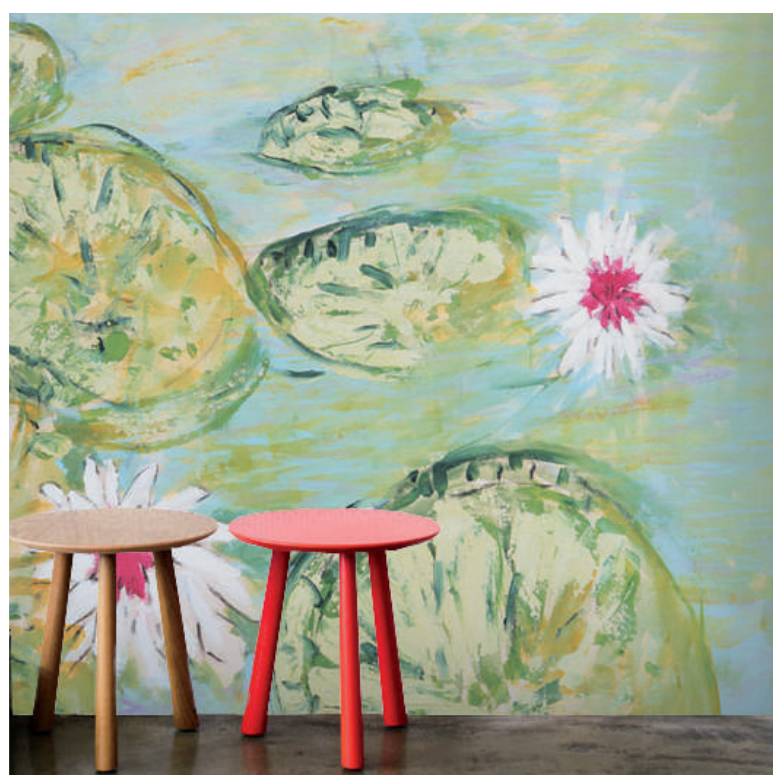

-

Le motif peut-être adapté
à vos mesures.

High quality digital print, based
on a painting by Haby Bonomo.

-

Printed per m² - Minimum 3,2 m²
Made to measure.

-

Scale shown above: H 2,7 x 3,6 m
Horizon line 0,9 m

-

The pattern can be adapted
to your measurements.

Yrupe

PAPIER PEINT PANORAMIQUE
PANORAMIC WALLPAPER

Cette image est une simulation - This picture is a virtual composition.

Impression numérique de haute qualité,
d'après un tableau de Haby Bonomo.