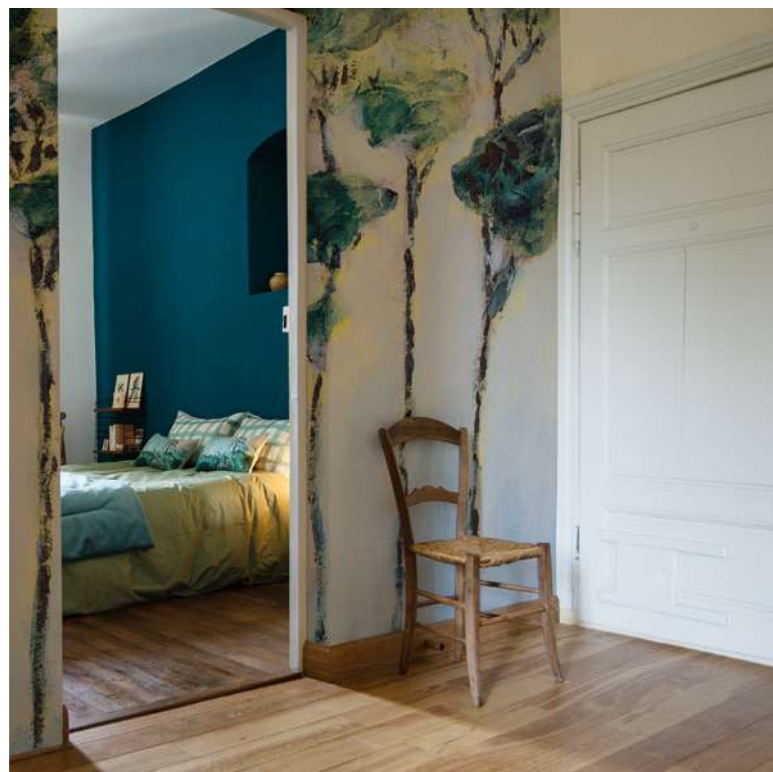

-

Scale shown above: H 2,7 x 3,6 m
Horizon line 0,9 m

-

The pattern can be adapted
to your measurements.

Pins parasol

PAPIER PEINT PANORAMIQUE
PANORAMIC WALLPAPER

Cette image est une simulation - This picture is a virtual composition.