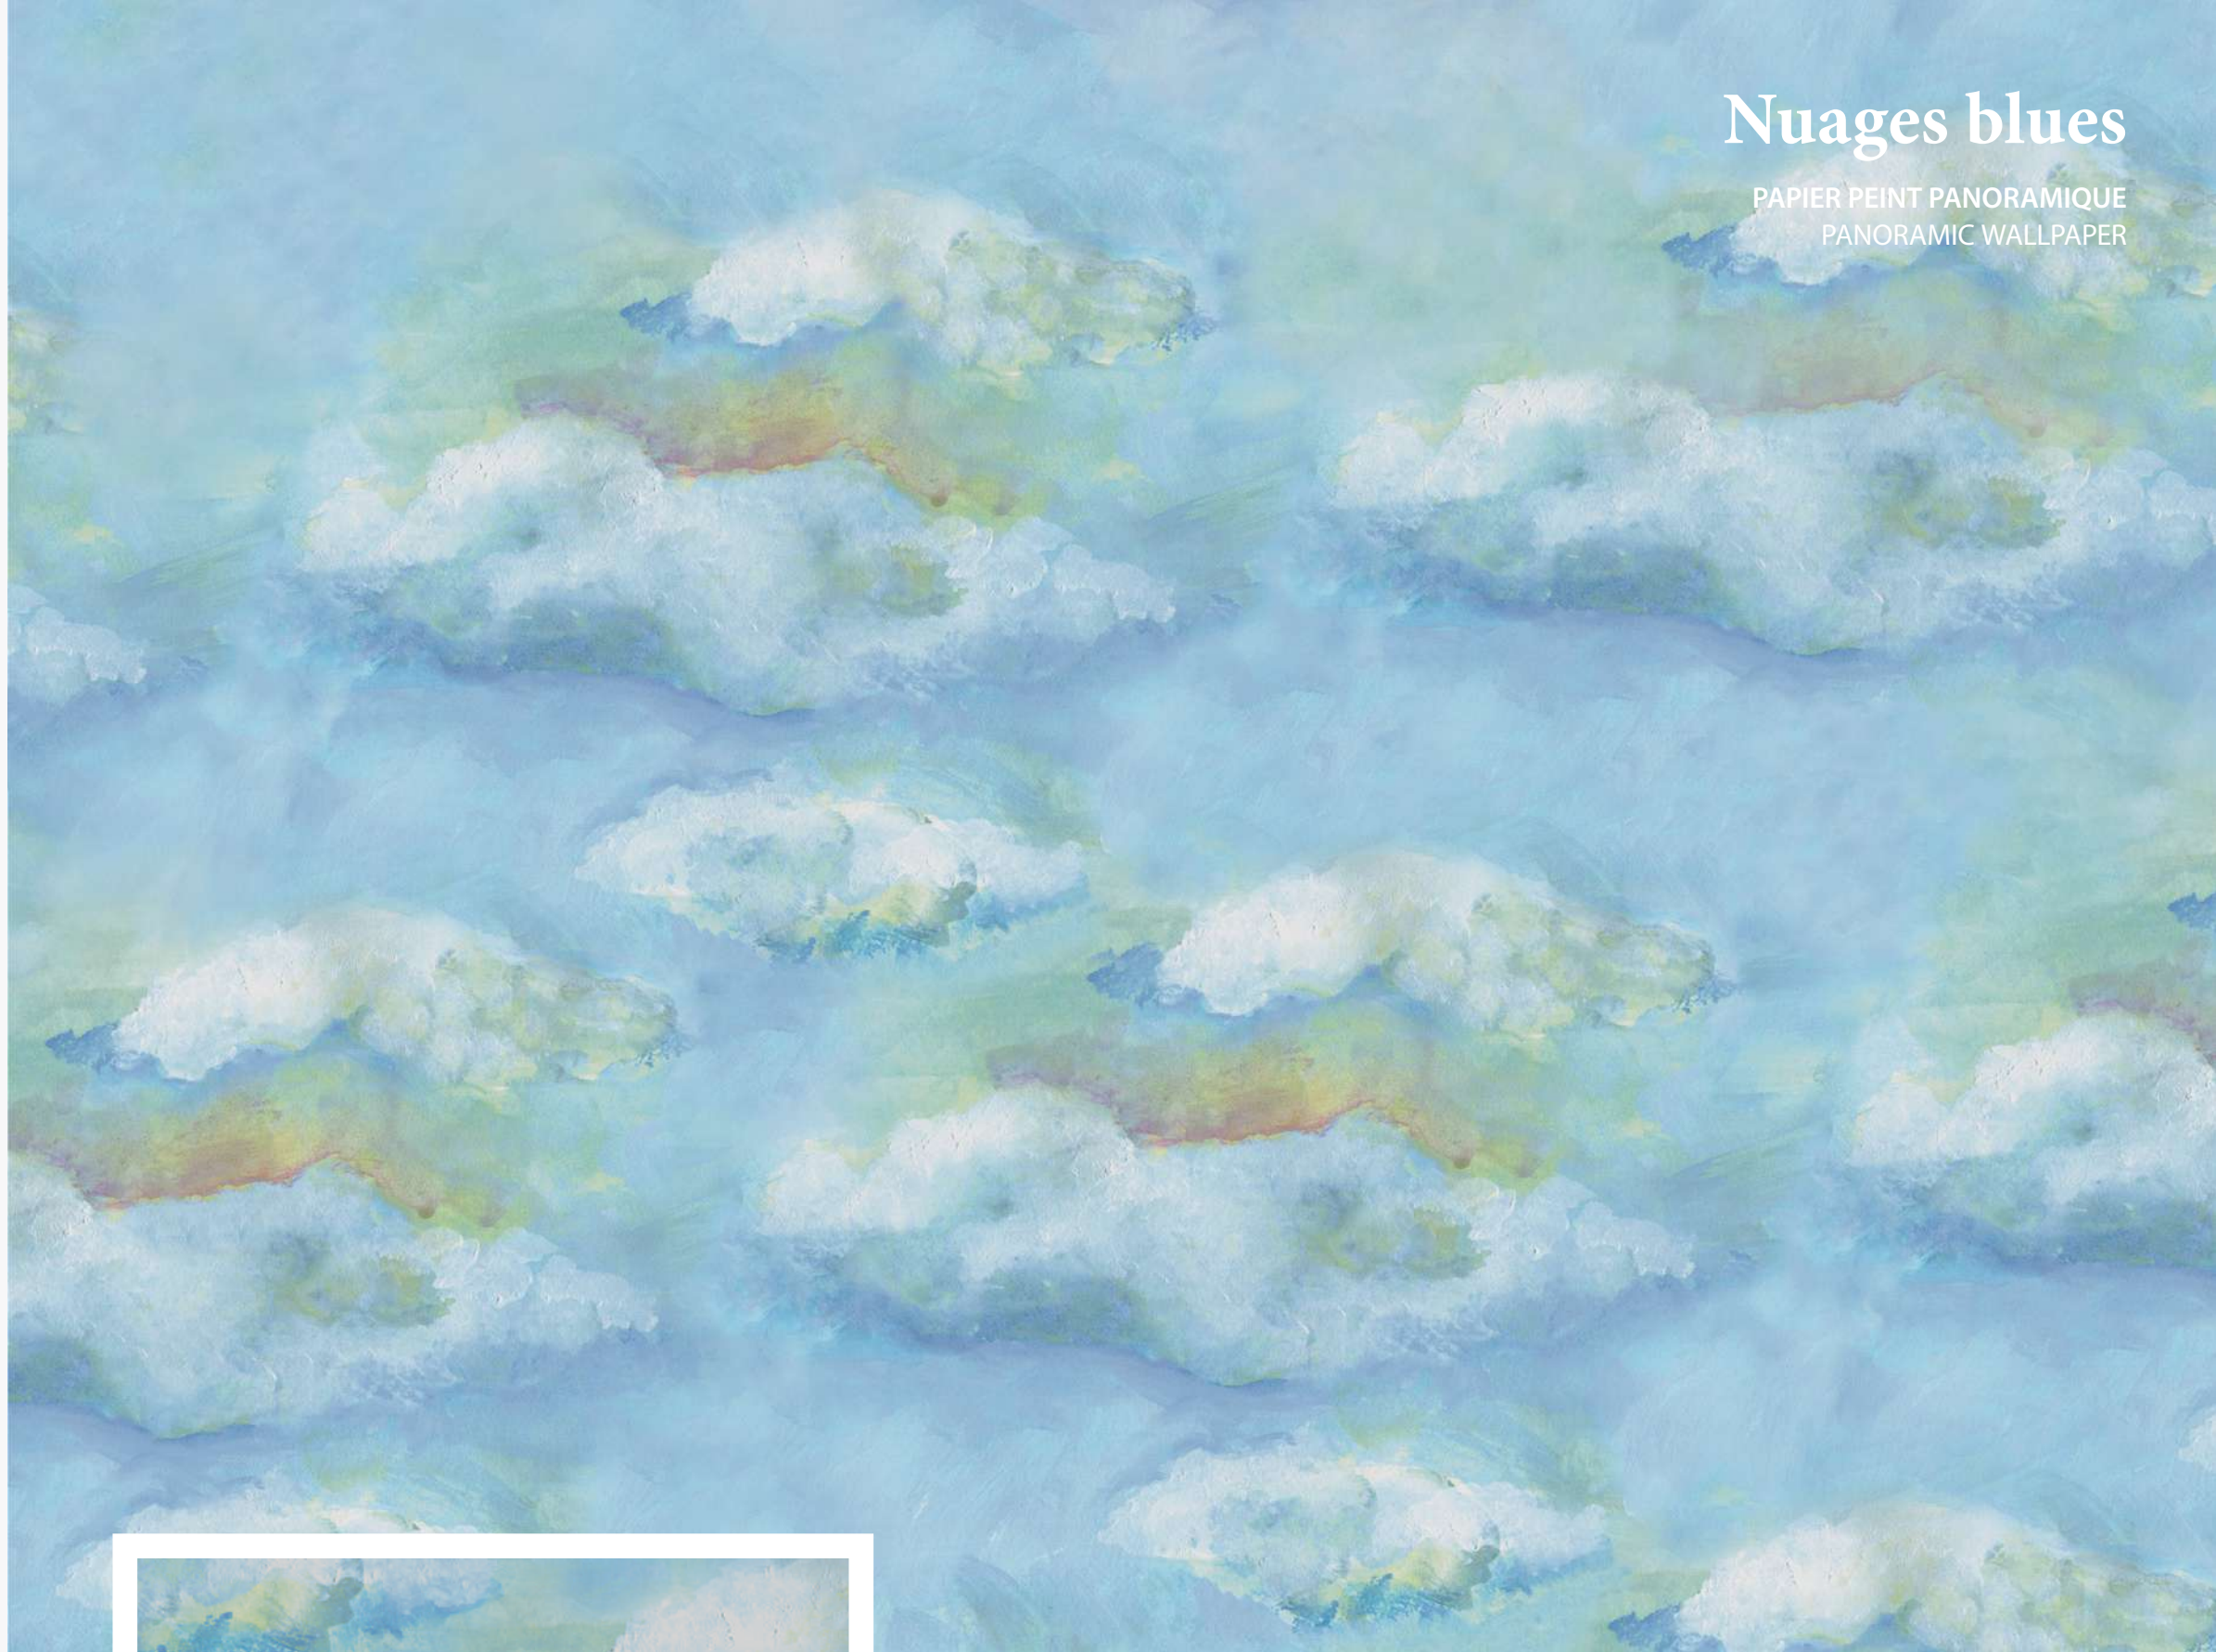

-

Scale shown above: H 2,7 x 3,6 m
Horizon line 0,9 m

-

The pattern can be adapted
to your measurements.

Nuages blues

PAPIER PEINT PANORAMIQUE
PANORAMIC WALLPAPER

Cette image est une simulation - This picture is a virtual composition.