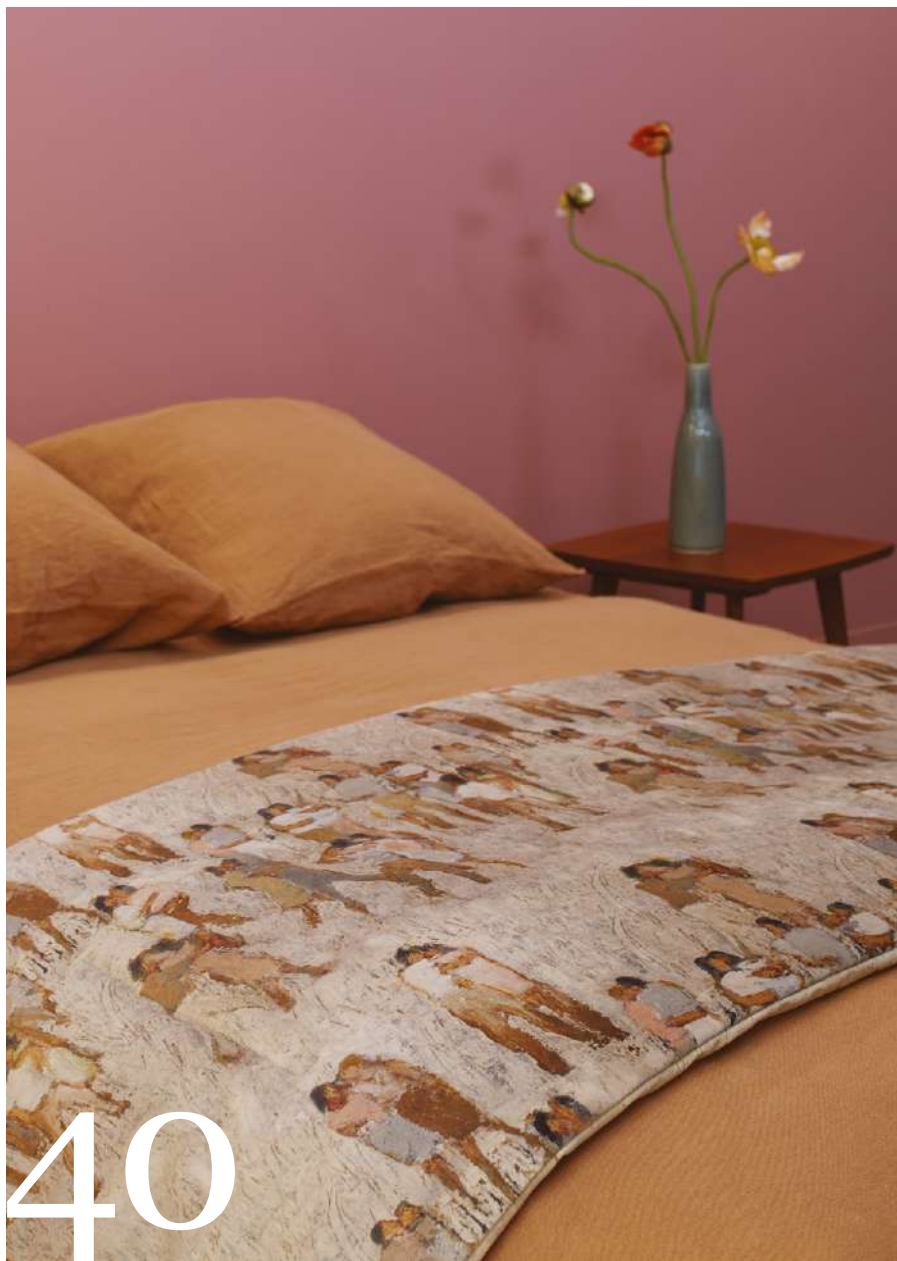

Courtepointes
Quilts

40