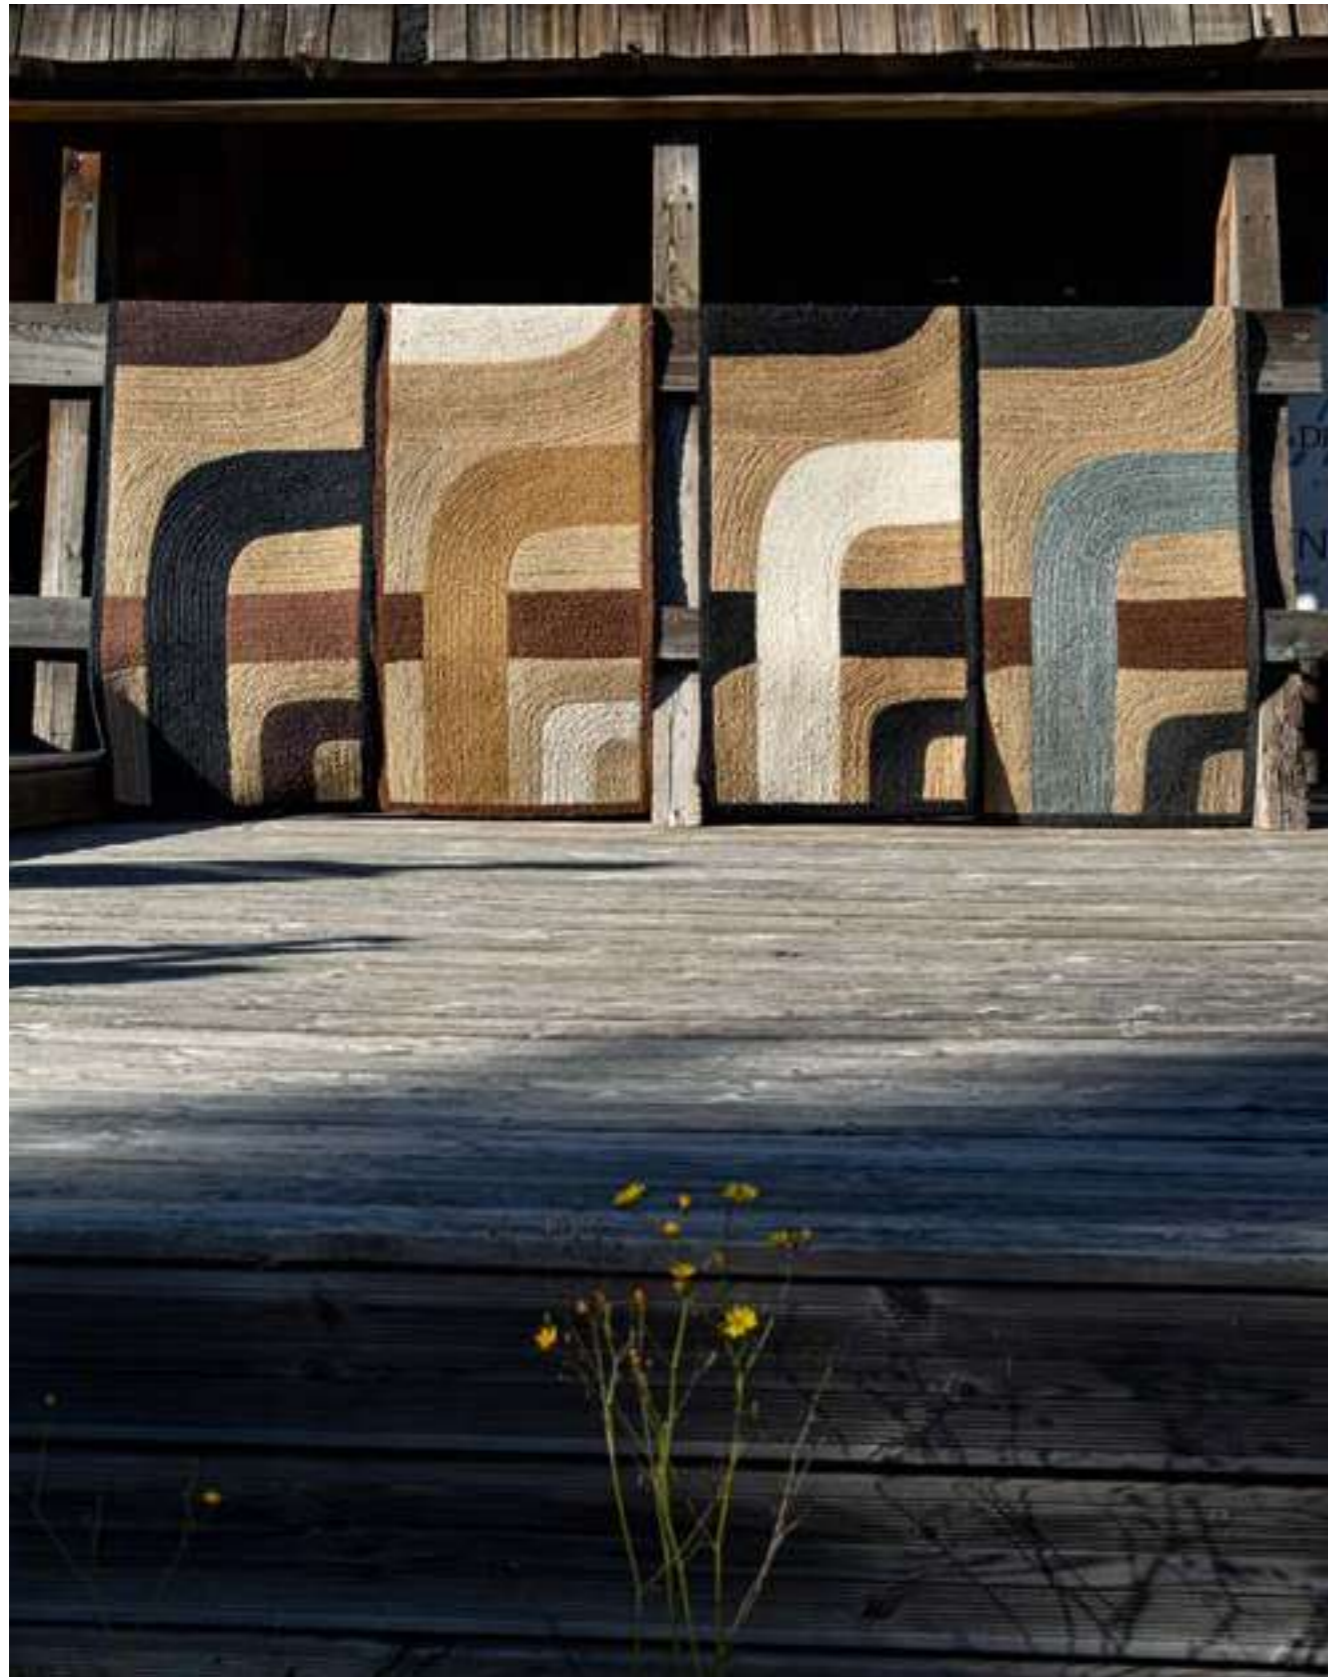

PRÉSENTÉ AVEC LE RIDEAU **LIGHT**

VASE PAPILLON 22 x 30 cm – Verre / Glass
PAPILLON VA 101 80 01

SAC EVERYDAY 70 x 40 cm – Sac de voyage / Travel bag
EVERYDAY SA 100 48 01

TAPIS FAIT MAIN
HAND MADE RUG

NEW