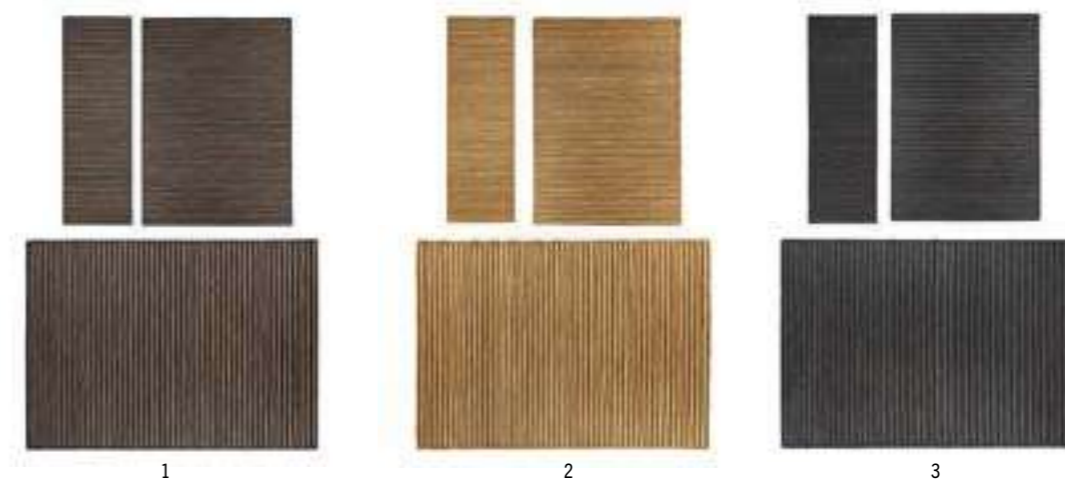

RAY • INDOOR

80 x 250 cm, 180 x 250 cm & 250 x 350 cm – Tapis en jute / Jute rug

1 • **NATURAL**, 80 x 250 cm TA 107 17 06 - 180 x 250 cm TA 107 17 05 - 250 x 350 cm TA 107 17 04 | 2 • **HONEY**, 80 x 250 cm TA 107 29 06 - 180 x 250 cm TA 107 29 05 - 250 x 350 cm TA 107 29 04 | 3 • **CHARCOAL**, 80 x 250 cm TA 107 85 06 - 180 x 250 cm TA 107 85 05 - 250 x 350 cm TA 107 85 04 |