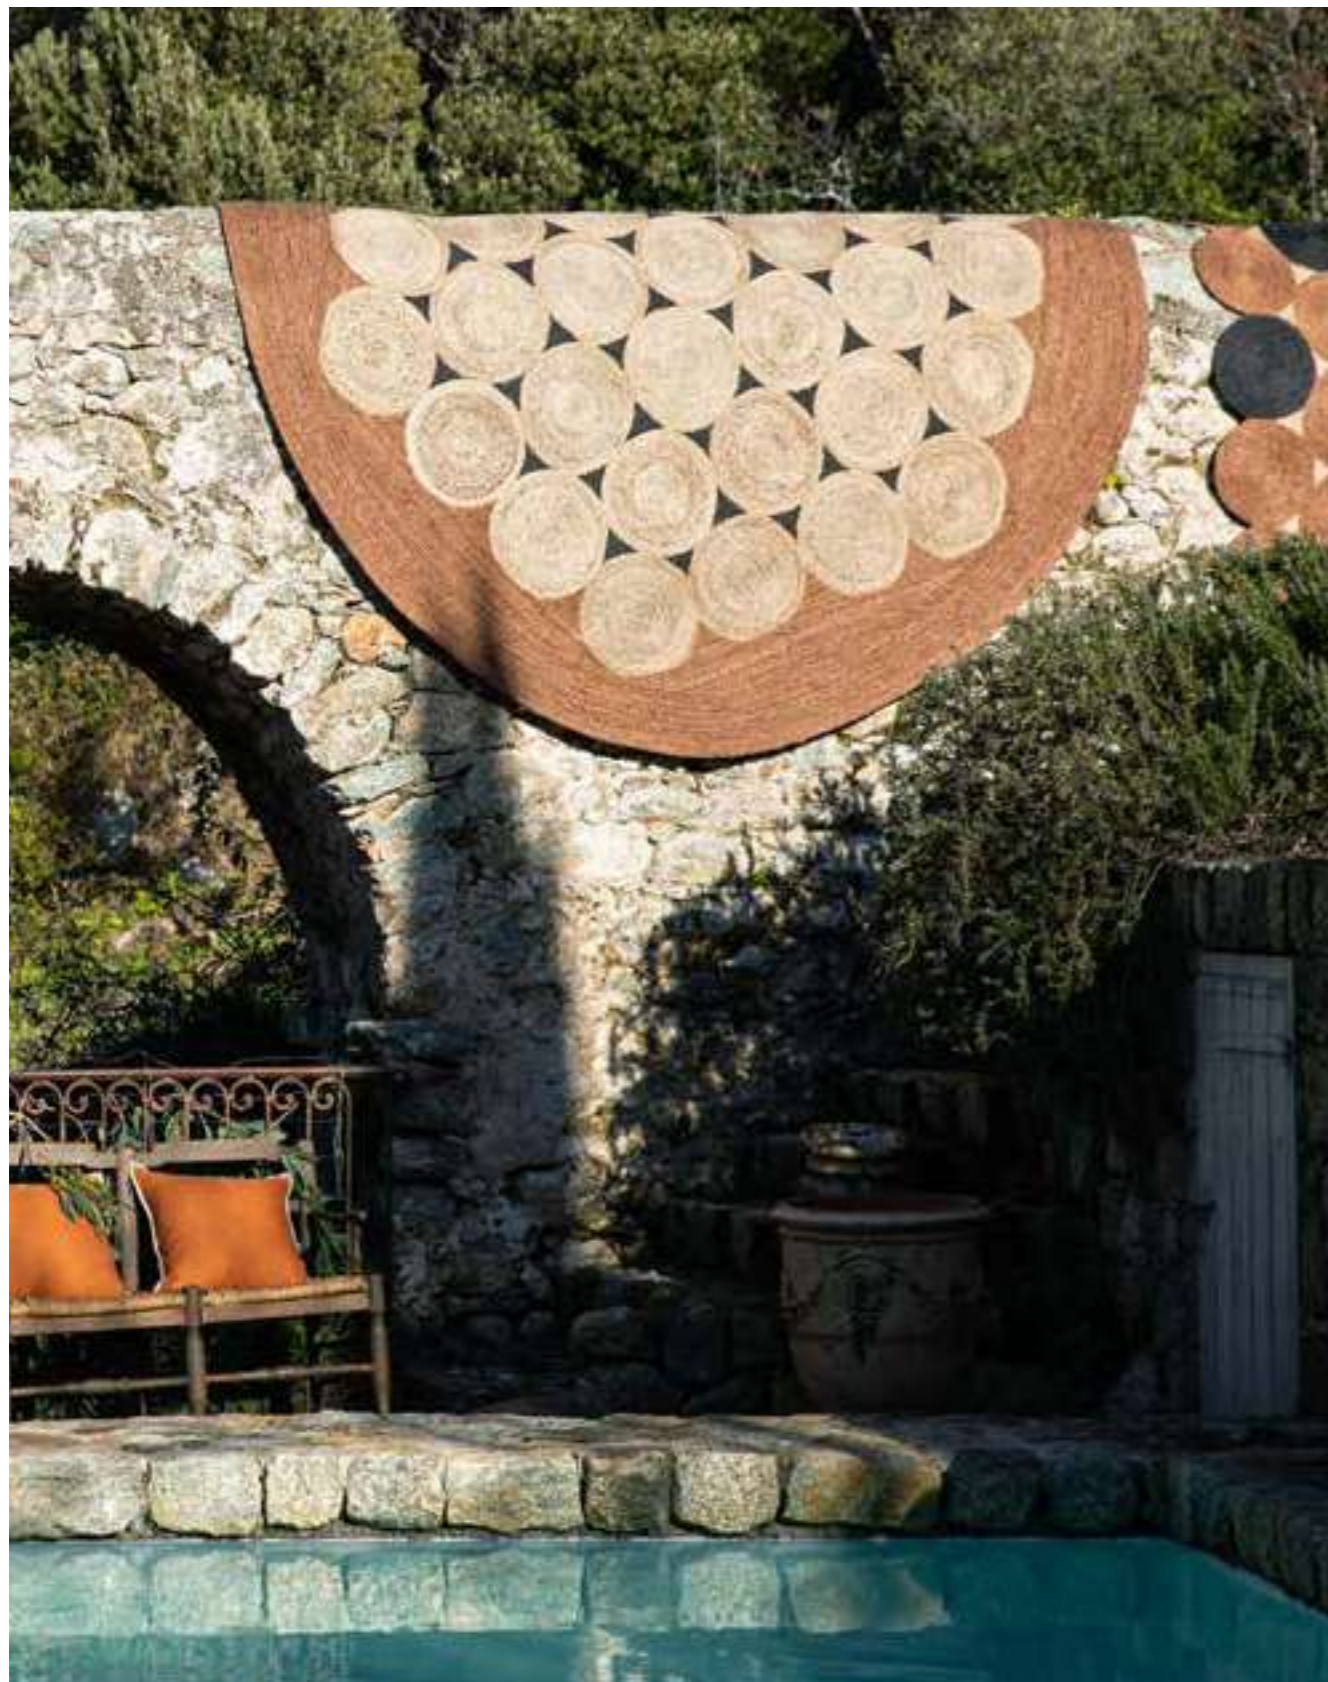

KOOL • INDOOR

85 x 250 cm, 250 x 350 cm & Ø 300 cm – Tapis en jute tressé avec dossier / Braided jute rug with backing

1 • **HAVANE**, 85 x 250 cm TA 112 74 06 - 250 x 350 cm TA 112 74 04 - Ø 300 cm TA 112 74 07 | 2 • **GRAPHITE**, 85 x 250 cm TA 112 13 06 - 250 x 350 cm TA 112 13 04 - Ø 300 cm TA 112 13 07 | 3 • **BANANE**, 85 x 250 cm TA 112 25 06 - 250 x 350 cm TA 112 25 04 - Ø 300 cm TA 112 25 07 | 4 • **SAUGE**, 85 x 250 cm TA 112 62 06 - 250 x 350 cm TA 112 62 04 - Ø 300 cm TA 112 62 07 |