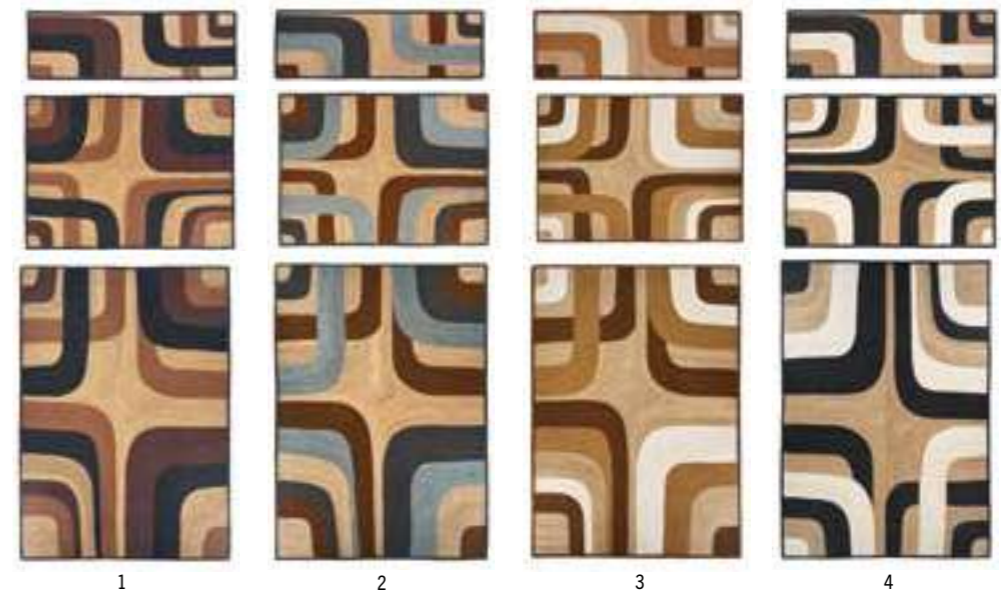

PRÉSENTÉ AVEC LE RIDEAU **LIGHT**

VASE PAPILLON 22 x 30 cm – Verre / Glass
PAPILLON VA 101 80 01

SAC EVERYDAY 70 x 40 cm – Sac de voyage / Travel bag
EVERYDAY SA 100 48 01

TAPIS FAIT MAIN
HAND MADE RUG

NEW